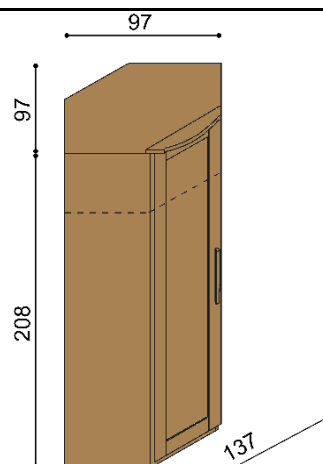

Skříň PAVLA

A8D - jednodveřová

BUK	DUB RUSTIK
41 510,-	44 570,-

A9D - rohová, policová

BUK	DUB RUSTIK
48 210,-	51 780,-

ZPŮSOB ODBĚRU:

- vlastní odběr - podle otevírací doby prodejny
- doprava **JELÍNEK** - do 100 km účtujeme 2% z ceny objednávky, nad 100 km 3% z ceny objednávky (minimální cena dovozu 290,- Kč)
- vynáška na určené místo - účtujeme 1% z ceny objednávky (min. cena 200,- Kč)
- montáž včetně vynášky - účtujeme 3% z ceny objednávky (min. cena 290,- Kč)

PODNIKOVÉ PRODEJNY:

VALAŠSKÉ MEZIŘÍČÍ Masarykova 672
PRAHA - PRŮHONICE V Oblouku 800
PRAHA 4 - NUSLE Nuselská 30
BRNO H-PARK Heršpická 1013/11d

tel.: 602 575 091
tel.: 775 429 551
tel.: 724 211 242
tel.: 725 065 645

e-mail: obchod@jelinek.eu
e-mail: pruhonice@jelinek.eu
e-mail: nusle@jelinek.eu
e-mail: brno@jelinek.eu