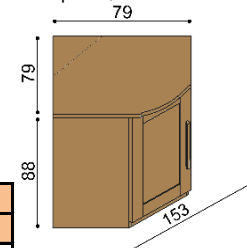

Komoda PAVLA

B9DL (P) - rohová - dvířka plně,

BUK	DUB RUSTIK
24 180,-	27 490,-

Komoda PAVLA

B9Z4 - rohová - 4 zásuvky malé