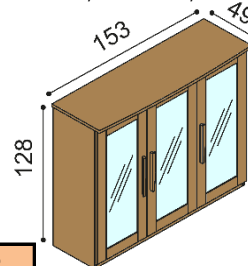

BUK	DUB RUSTIK
52 230,-	57 440,-