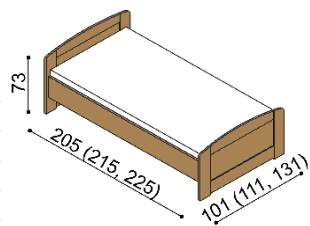

Postel PAVLA

jednolůžko
oblé čelo u nohou

rozměr	BUK	DUB
		RUSTIK
90x200 cm	16 730,-	19 360,-
100x200 cm	17 440,-	20 430,-
120x200 cm	18 870,-	21 920,-

Postel PAVLA

jednolůžko
rovné čelo u nohou

rozměr	BUK	DUB
		RUSTIK
90x200 cm	15 980,-	18 650,-
100x200 cm	16 750,-	19 550,-
120x200 cm	17 670,-	20 630,-