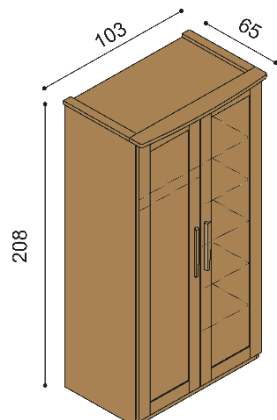

Skříň PAVLA

A2DD - dvojdveřová

BUK	DUB RUSTIK
45 710,-	50 640,-

A2ZZ - dvojdveřová se zrcadly

BUK	DUB RUSTIK
50 300,-	55 670,-