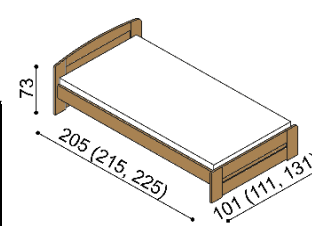

Kování pro uložení roštu je výškově nastavitelné. Výška po horní hranu bočnice je 42 cm. Výška lehací plochy je závislá na výšce roštu a matrace. Zásuvky pod postele PAVLA vyrábíme i pod postele v délce 210 a 220 cm za příplatek BUK **1 050,-Kč**, DUB **1 160,-Kč**.

Postel PAVLA

jednolůžko
oblé čelo u nohou

rozměr	BUK	DUB
		RUSTIK
90x200 cm	16 730,-	19 360,-
100x200 cm	17 440,-	20 430,-
120x200 cm	18 870,-	21 920,-

Postel PAVLA

jednolůžko
rovné čelo u nohou

rozměr	BUK	DUB
		RUSTIK
90x200 cm	15 980,-	18 650,-
100x200 cm	16 750,-	19 550,-
120x200 cm	17 670,-	20 630,-

Postel PAVLA

dvoulůžko
oblé čelo u nohou

rozměr	BUK	DUB
		RUSTIK
160x200 cm	20 910,-	24 390,-
180x200 cm	21 750,-	25 470,-
200x200 cm	22 760,-	26 660,-

Postel PAVLA

dvoulůžko
rovné čelo u nohou

rozměr	BUK	DUB
		RUSTIK
160x200 cm	19 700,-	23 470,-
180x200 cm	20 610,-	24 360,-
200x200 cm	21 510,-	25 520,-