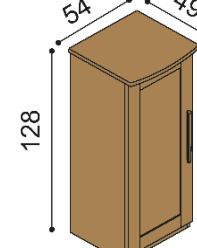

BUK	DUB RUSTIK
17 190,-	19 630,-