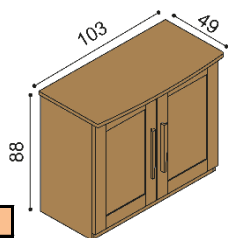

BUK	DUB
	RUSTIK
13 080,-	15 090,-

Komoda PAVLA

B1Z4 - 4 zásuvky malé

BUK	DUB
	RUSTIK
21 630,-	24 550,-

CENY v CZK.

www.jelinek.eu

Komoda PAVLA**B2DD** - dvířka plně,
2 police

BUK	DUB RUSTIK
21 090,-	24 000,-