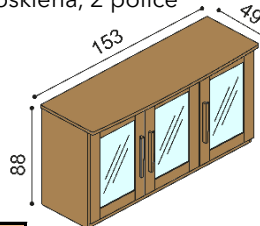

Komoda PAVLA

B3SSS - 3 dvířka prosklená, 2 police

BUK	DUB RUSTIK
34 470,-	38 050,-

Komoda PAVLA

B3DZ - dvířka levá, 2 police, 4 zásuvky velké