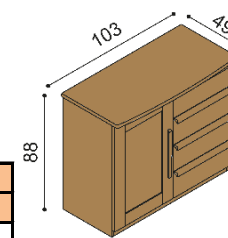

Komoda PAVLA

B2DZ - dvířka plná, levá, 2 police,
4 zásuvky malé

BUK	DUB RUSTIK
32 200,-	35 760,-