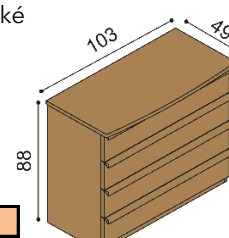

BUK	DUB RUSTIK
28 140,-	31 390,-