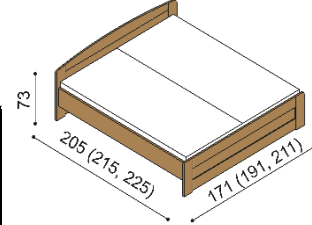

Postel PAVLA

jednolůžko
oblé čelo u nohou

rozměr	BUK	DUB
		RUSTIK
90x200 cm	16 730,-	19 360,-
100x200 cm	17 440,-	20 430,-
120x200 cm	18 870,-	21 920,-

Postel PAVLA

jednolůžko
rovné čelo u nohou

rozměr	BUK	DUB
		RUSTIK
90x200 cm	15 980,-	18 650,-
100x200 cm	16 750,-	19 550,-
120x200 cm	17 670,-	20 630,-

Postel PAVLA

dvoulůžko
oblé čelo u nohou

rozměr	BUK	DUB
		RUSTIK
160x200 cm	20 910,-	24 390,-
180x200 cm	21 750,-	25 470,-
200x200 cm	22 760,-	26 660,-

Postel PAVLA

dvoulůžko
rovné čelo u nohou

rozměr	BUK	DUB
		RUSTIK
160x200 cm	19 700,-	23 470,-
180x200 cm	20 610,-	24 360,-
200x200 cm	21 510,-	25 520,-

Zásuvky PAVLA

1 pár, max. hloubka 90cm,
šířka podle délky bočnice

BUK	DUB
	RUSTIK
7 790,-	9 620,-

Police k posteli PAVLA

středová - délky 160, 180, 200

BUK	DUB
	RUSTIK
6 150,-	7 700,-

Police k posteli PAVLA