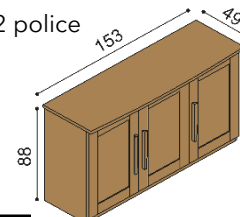

Komoda PAVLA

B3DDD - 3 dvířka, 2 police

BUK	DUB RUSTIK
33 020,-	36 430,-