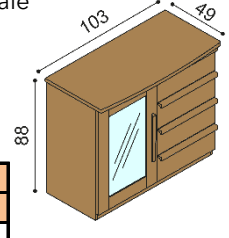

Komoda PAVLA

B2SZ - dvířka prosklená, levá, sklo čiré,
2 police, 4 zásuvky malé

BUK	DUB RUSTIK
32 650,-	36 350,-