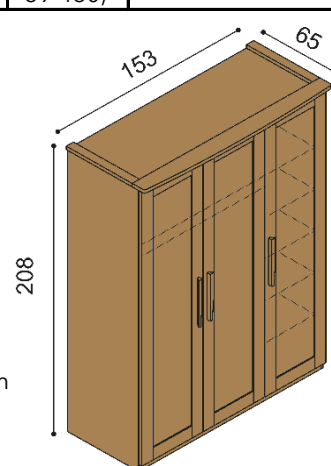

Skříň PAVLA

A3DDD - trojdveřová

BUK	DUB RUSTIK
63 350,-	70 040,-

A3DZD - trojdveřová se zrcadlem

BUK	DUB RUSTIK
65 580,-	72 530,-