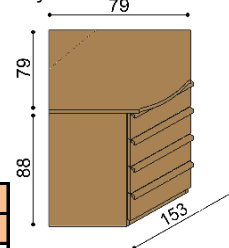

BUK	DUB RUSTIK
32 930,-	37 080,-

Komoda PAVLA

C1DL (P) - dvířka L, 3 police