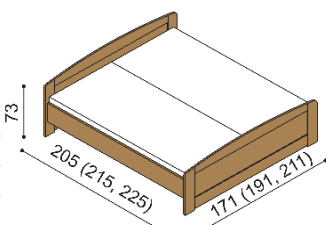

Kování pro uložení roštu je výškově nastavitelné. Výška po horní hranu bočnice je 42 cm. Výška lehací plochy je závislá na výšce roštu a matrace. Zásuvky pod postele PAVLA vyrábíme i pod postele v délce 210 a 220 cm za příplatek BUK **1 050,-Kč**, DUB **1 160,-Kč**.

Postel PAVLA

jednolůžko
oblé čelo u nohou

rozměr	BUK	DUB
		RUSTIK
90x200 cm	16 730,-	19 360,-
100x200 cm	17 440,-	20 430,-
120x200 cm	18 870,-	21 920,-

Postel PAVLA

jednolůžko
rovné čelo u nohou

rozměr	BUK	DUB
		RUSTIK
90x200 cm	15 980,-	18 650,-
100x200 cm	16 750,-	19 550,-
120x200 cm	17 670,-	20 630,-

Postel PAVLA

dvoulůžko
oblé čelo u nohou

rozměr	BUK	DUB
		RUSTIK
160x200 cm	20 910,-	24 390,-
180x200 cm	21 750,-	25 470,-
200x200 cm	22 760,-	26 660,-

Postel PAVLA

dvoulůžko
rovné čelo u nohou

rozměr	BUK	DUB
		RUSTIK
160x200 cm	19 700,-	23 470,-
180x200 cm	20 610,-	24 360,-
200x200 cm	21 510,-	25 520,-