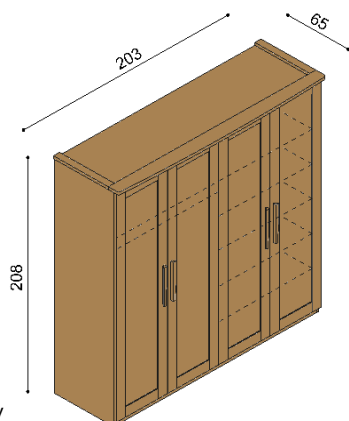

Skříň PAVLA

A4DDDD - čtyřdveřová

BUK	DUB RUSTIK
75 120,-	80 700,-

A4DZZD - čtyřdveřová se zrcadly

BUK	DUB RUSTIK
79 260,-	85 730,-