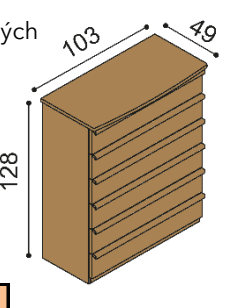

BUK	DUB RUSTIK
41 870,-	45 600,-