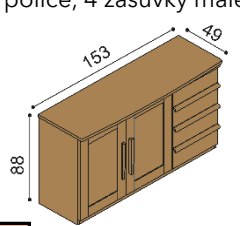

Komoda PAVLA

B3DDZ - 2 dvířka, 2 police, 4 zásuvky malé

BUK	DUB RUSTIK
42 150,-	46 340,-