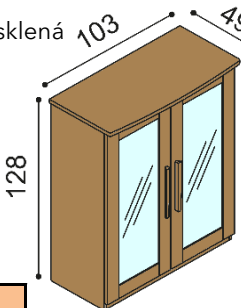

Komoda PAVLA

C2SS - 2 dvířka prosklená
sklo čiré, 3 police

BUK	DUB RUSTIK
32 860,-	36 390,-

Komoda PAVLA

C2Z6 - 6 zásuvek malých