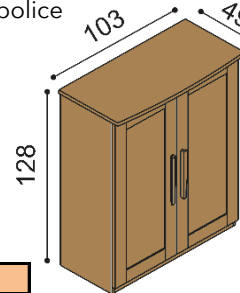

Komoda PAVLA

C2DD - 2 dvířka, 3 police

BUK	DUB RUSTIK
31 190,-	34 560,-