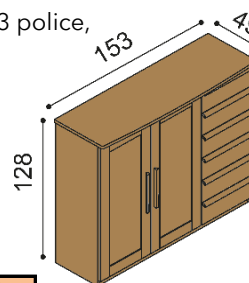

Komoda PAVLA

C3DDZ - 2 dvířka, 3 police, 6 zásuvek malých

BUK	DUB RUSTIK
63 910,-	69 480,-