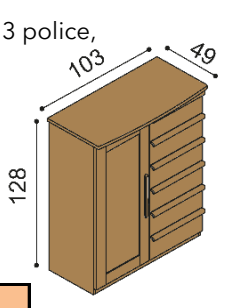

Komoda PAVLA

C2DZ - dvířka levá, 3 police,
6 zásuvek malých

BUK	DUB RUSTIK
47 250,-	51 800,-