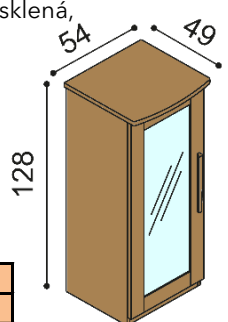

Komoda PAVLA

C1SL (P) - dvířka prosklená,
sklo čiré, 3 police

BUK	DUB RUSTIK
18 100,-	20 570,-