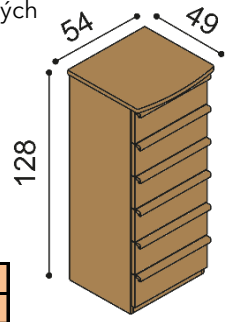

Komoda PAVLA

C1Z6 - 6 zásuvek malých

BUK	DUB RUSTIK
31 810,-	34 800,-