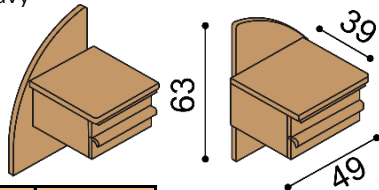

Noční stolek k posteli PAVLA

levý; pravý

BUK	DUB
	RUSTIK
6 840,-	7 910,-