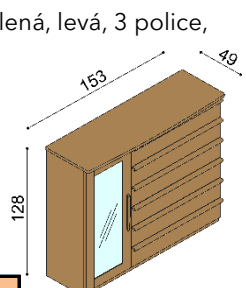

BUK	DUB RUSTIK
61 140,-	66 690,-