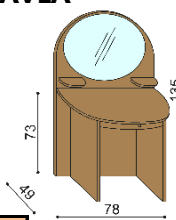

Toaletní stolek PAVLA

BUK	DUB
	RUSTIK
22 600,-	26 120,-