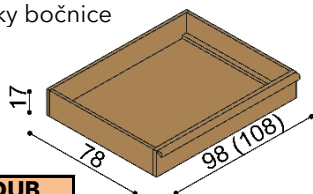

Postel PAVLA

dvoulůžko
oblé čelo u nohou

rozměr	BUK	DUB
		RUSTIK
160x200 cm	20 910,-	24 390,-
180x200 cm	21 750,-	25 470,-
200x200 cm	22 760,-	26 660,-

Postel PAVLA

dvoulůžko
rovné čelo u nohou

rozměr	BUK	DUB
		RUSTIK
160x200 cm	19 700,-	23 470,-
180x200 cm	20 610,-	24 360,-
200x200 cm	21 510,-	25 520,-

Zásuvky PAVLA

1 pár, max. hloubka 90cm,
šířka podle délky bočnice

BUK	DUB
	RUSTIK
7 790,-	9 620,-

Police k posteli PAVLA

středová - délky 160, 180, 200

BUK	DUB
	RUSTIK
6 150,-	7 700,-

Police k posteli PAVLA