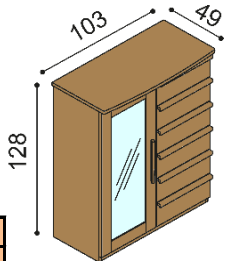

Komoda PAVLA

C2SZ - dvířka prosklená, levá, 2 police, 6 zásuvek malých

BUK	DUB RUSTIK
48 640,-	52 800,-