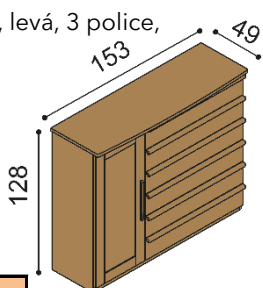

Komoda PAVLA

C3DZ - dvířka plná, levá, 3 police, 6 zásuvek velkých

BUK	DUB RUSTIK
60 220,-	65 710,-

Komoda PAVLA

C3SZ - dvířka prosklená, levá, 3 police, 6 zásuvek velkých