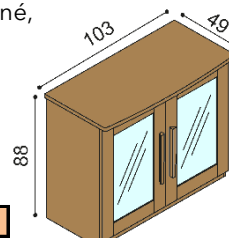

Komoda PAVLA

B2SS - dvířka prosklené,
2 police

BUK	DUB RUSTIK
22 240,-	25 110,-

Komoda PAVLA

B2Z4 - 4 zásuvky velké