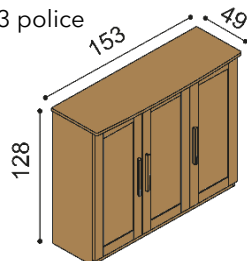

Komoda PAVLA

C3DDD - 3 dvířka, 3 police

BUK	DUB RUSTIK
50 130,-	54 670,-

Komoda PAVLA

C3SSS - 3 dvířka prosklená, sklo čiré, 3 police